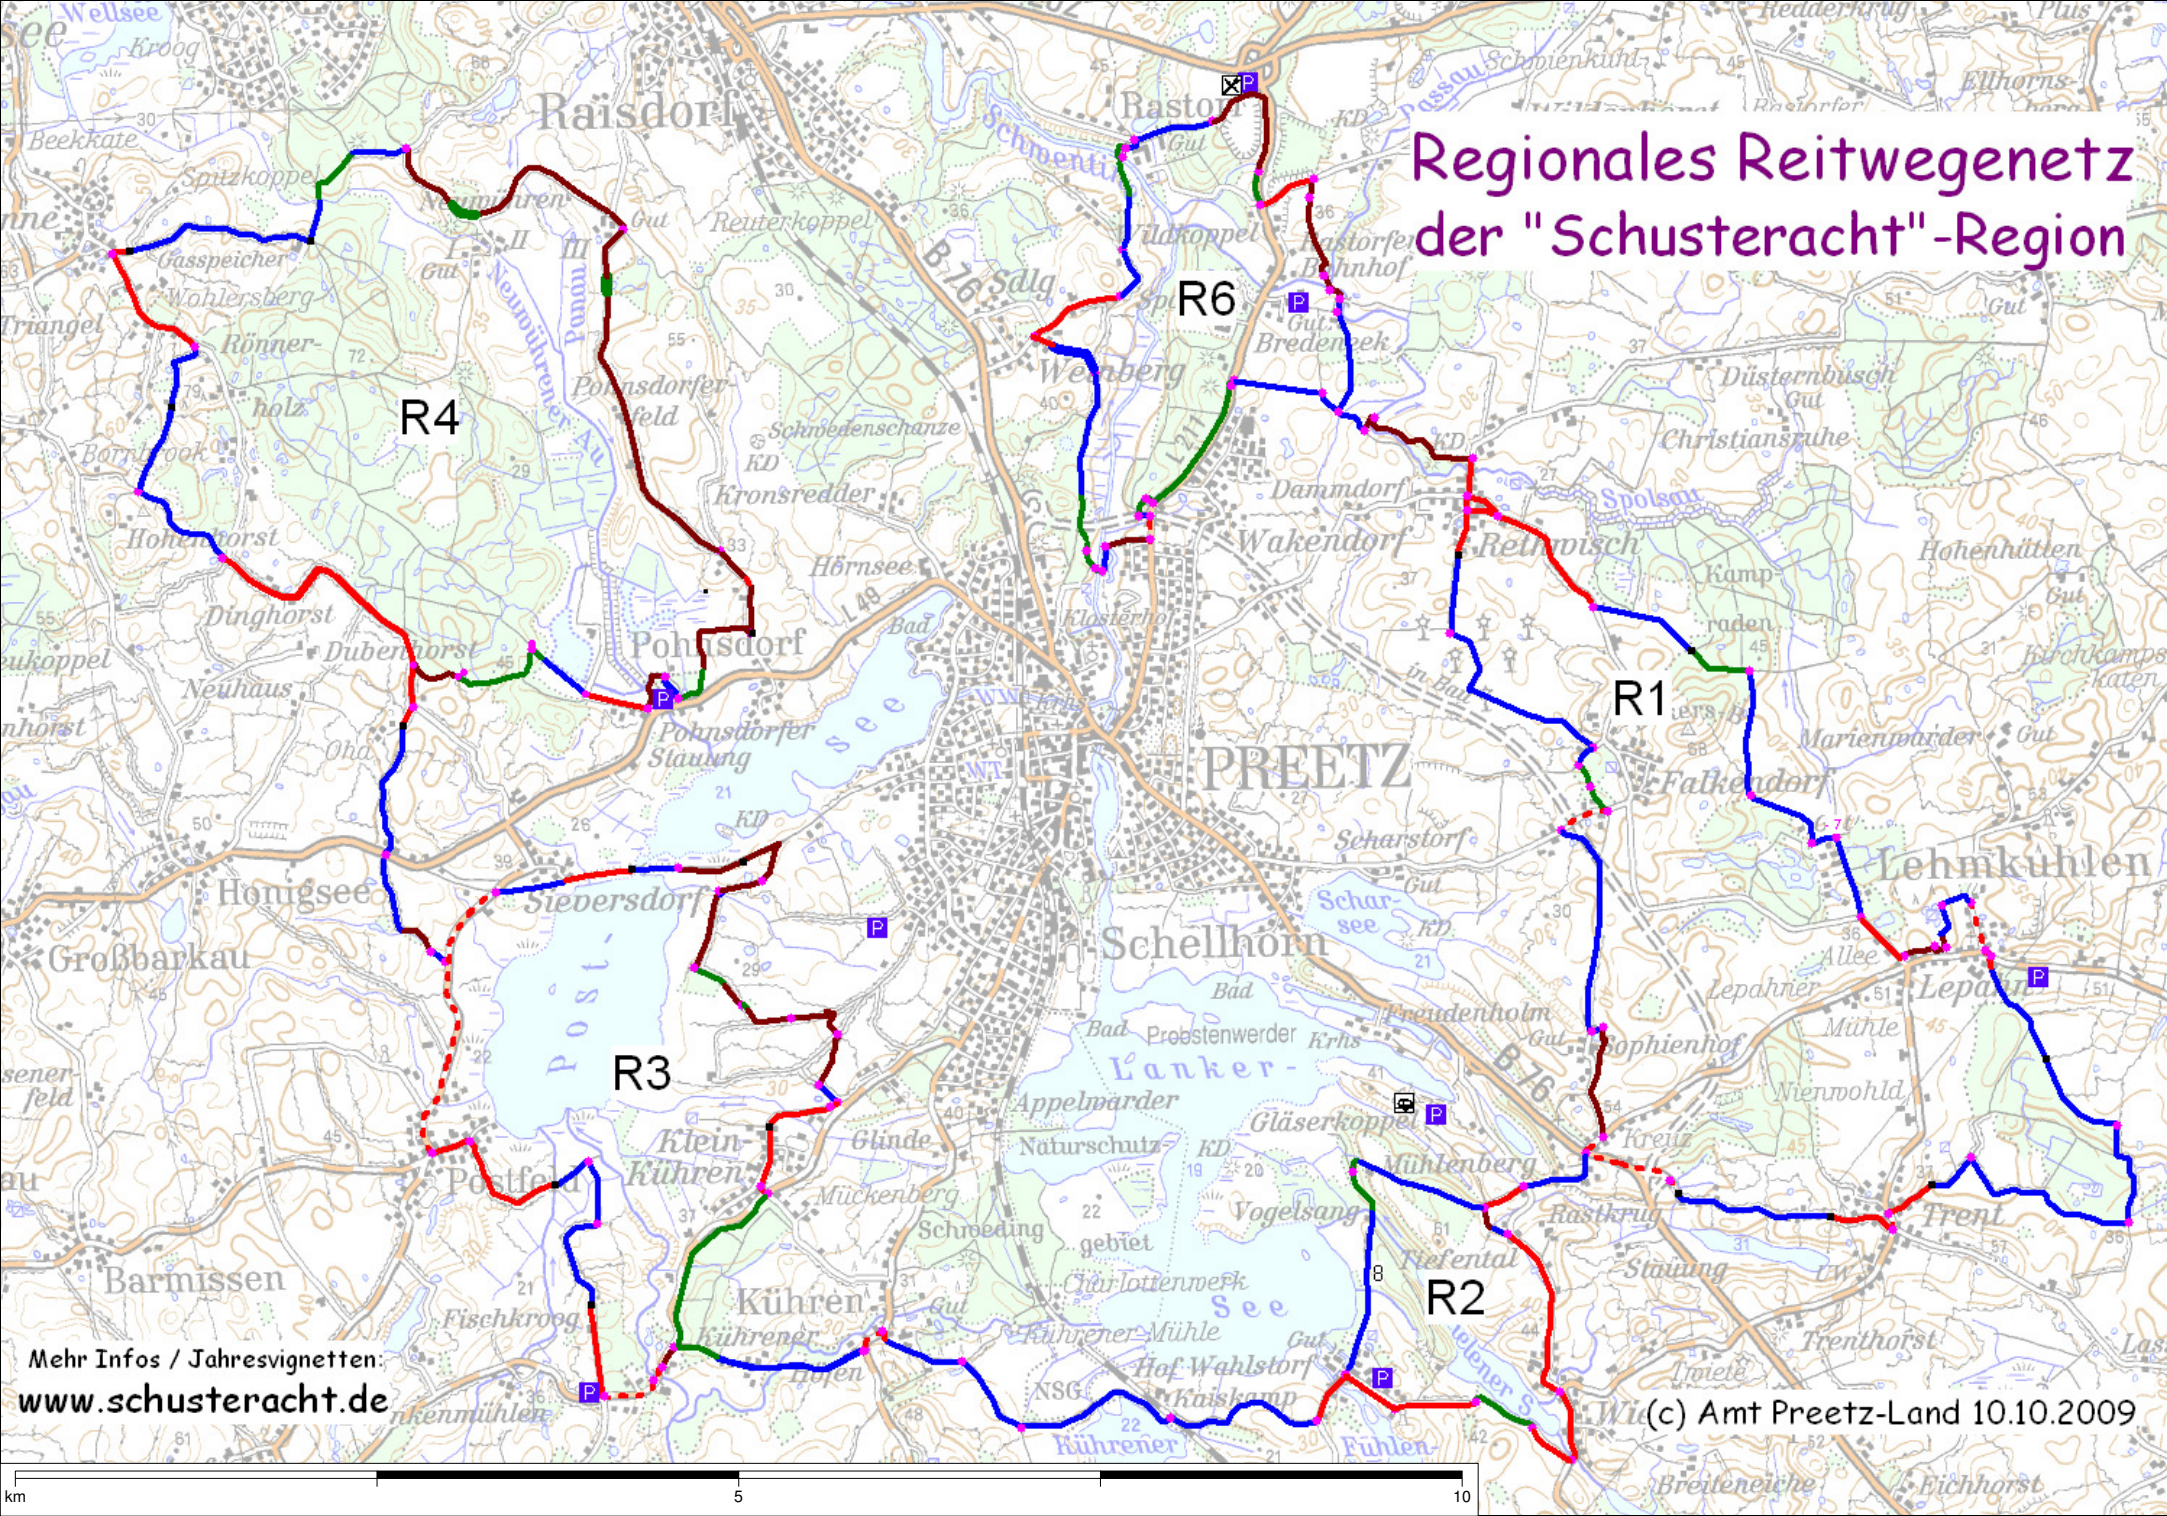

Regionales Reitwegenetz der "Schusteracht"-Region

Mehr Infos / Jahresvignetten:
www.schusteracht.de

(c) Amt Preetz-Land 10.10.2009